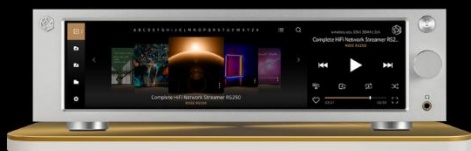

## Audiolab 6000A Play

PEŁEN OPIS PRODUKTU

6

ODTWARZACZ  
**Rose RS250**

[PEŁEN OPIS PRODUKTU](#)

Kolumny charakteryzujące się niesamowitą sceną dźwiękową. Wynosi się daleko poza kolumny, a dzięki głębi zdecydowanie można poczuć się, jak na koncercie muzyki akustycznej na żywo.

To wysokiej klasy odtwarzacz sieciowy, zapewniający bezkompromisową jakość dźwięku, pełne wyposażenie oraz bogactwo funkcji. Cechą wyróżniającą urządzenia ROSE jest ogromny ekran, wypełniający niemal cały przedni panel.