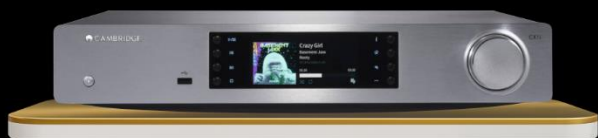

ODTWARZACZ SIECIOWY

Cambridge Audio CXN v2

[PEŁEN OPIS PRODUKTU](#)

Cambridge Audio przez trzy lata z rzędu kontynuowało pracę nad ulepszeniem tego, co jest uważane za najlepiej brzmiący odtwarzacz sieciowy.

Efekt? Nowe, ulepszone CXN V2 jeszcze bardziej usprawnia odtwarzanie muzyki cyfrowej, dzięki czemu korzystanie z niej jest przyjemnością i otwiera się na nowe możliwości słuchania.

CXA81 podobnie jak jego poprzednik, dysponuje mocą 80 W na kanał. Na pokładzie znajdziemy nowy przetwornik cyfrowo-analogowy ESS Sabre zasilający dwa wejścia optyczne i wejście koncentryczne. Do dyspozycji mamy również wejście USB, a także wejścia RS232 i trigger 12V.

WZMACNIACZ